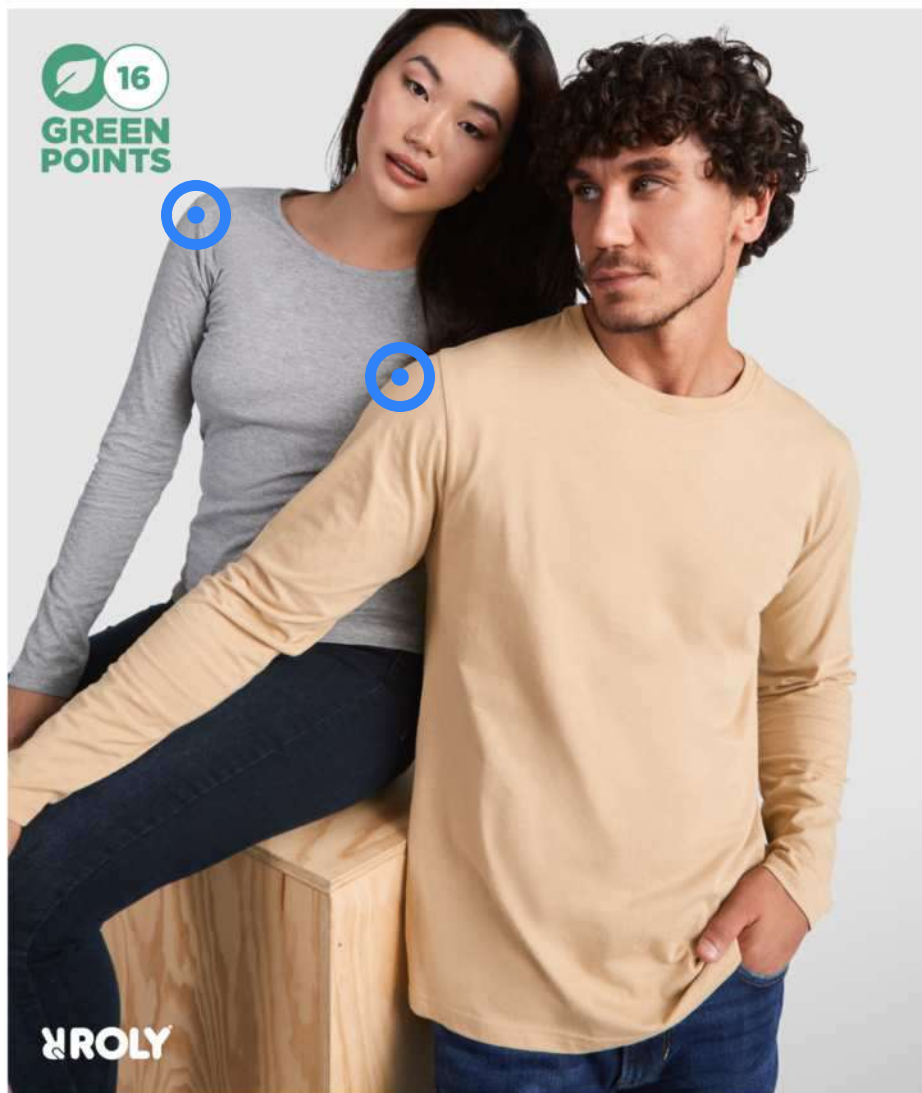

R1217 S-3XL ♂ R1218 S-3XL ♀ EXTREME LONG SLEEVE T-SHIRT | Cotton | 1.43 kg CO₂e
○●●●●●●●●●●